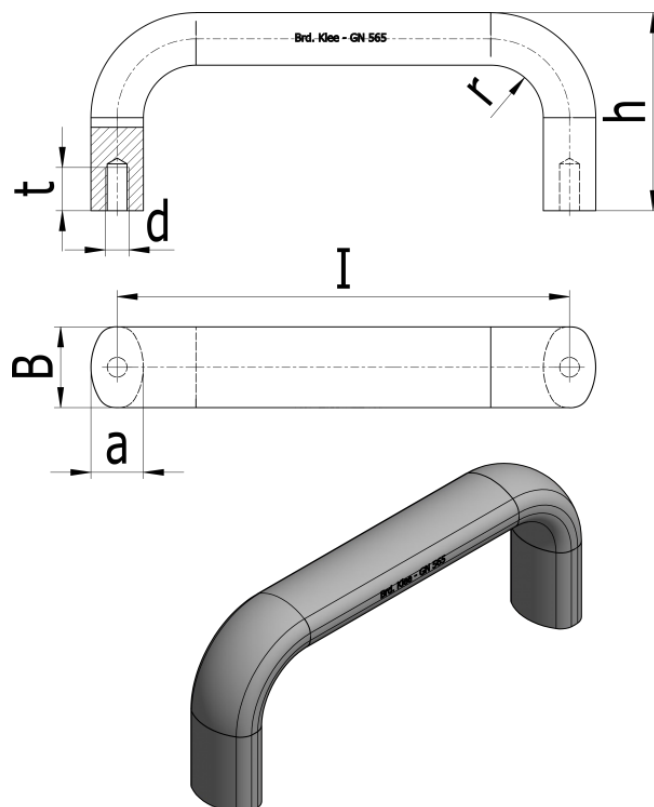

Varenummer: 2056526112EL
Beskrivelse: E+G Bøjlegreb GN 565-26-112-EL

Mål

a	= 17
b	= 26
d	= M8
h	= 55
l	= 112
r	= 17
t	= 12
Vægt i (g)	= 166